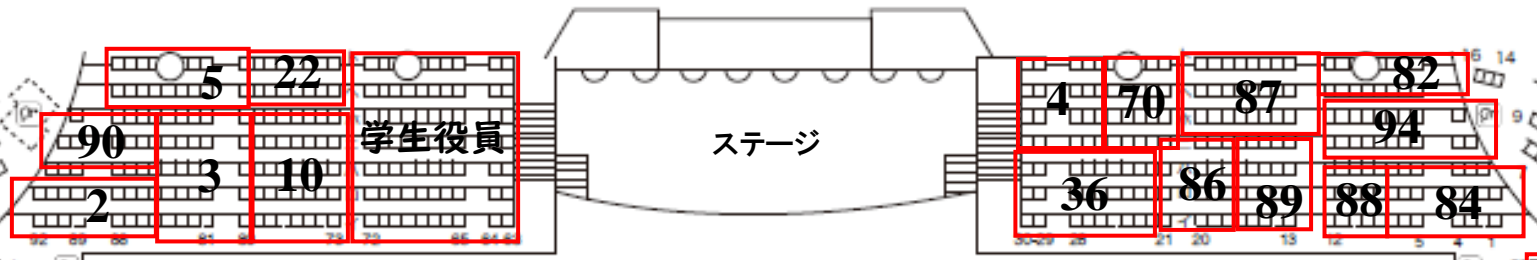

一般観覧客  
優先

一般観覧客  
優先

2023年12月3日(日) 於:東京武道館  
[第34回学連剣友剣道大会]

- |           |           |             |                |
|-----------|-----------|-------------|----------------|
| 1 青山学院大学  | 24 成城大学   | 47 東京理科大学   | 76 清和大学        |
| 2 亜細亜大学   | 25 専修大学   | 48 東洋大学     | 77 東京薬科大学      |
| 3 茨城大学    | 26 創価大学   | 49 獨協大学     | 78 駿河台大学       |
| 4 宇都宮大学   | 27 大正大学   | 50 日本大学     | 79 東京工科大学      |
| 5 桜美林大学   | 29 拓殖大学   | 52 日本女子体育大学 | 80 全国剣友連合会     |
| 6 学習院大学   | 30 玉川大学   | 53 日本体育大学   | 81 北海道大学東京剣友会  |
| 9 共立女子大学  | 31 千葉工業大学 | 54 一橋大学     | 82 東北大学東京剣友会   |
| 10 慶応義塾大学 | 33 中央大学   | 55 防衛大学校    | 83 信州大学東京剣友会   |
| 11 工学院大学  | 34 筑波大学   | 56 法政大学     | 84 名古屋大学東京剣友会  |
| 12 國學院大學  | 35 帝京大学   | 57 武蔵大学     | 85 京都大学東京剣友会   |
| 13 国際武道大学 | 36 東海大学   | 58 東京都市大学   | 86 大阪大学東京剣友会   |
| 14 国士舘大学  | 37 東京大学   | 59 明治大学     | 87 関西学院大学東京剣友会 |
| 15 駒澤大学   | 38 東京家政大学 | 60 明治学院大学   | 88 甲南大学東京剣友会   |
| 16 埼玉大学   | 39 東京海洋大学 | 61 明星大学     | 89 神戸大学東京剣友会   |
| 17 実践女子大学 | 40 東京学芸大学 | 63 横浜国立大学   | 90 九州大学東京剣友会   |
| 18 芝浦工業大学 | 41 東京経済大学 | 64 立教大学     | 93 熊本大学東京剣友会   |
| 19 順天堂大学  | 43 東京電機大学 | 66 流通経済大学   | 94 関西大学東京剣友会   |
| 20 上智大学   | 44 東京都立大学 | 67 早稲田大学    | 95 東北学院大学東京剣友  |
| 22 昭和大学   | 45 東京農業大学 | 69 東京工業大学   | 100 外国大学OB連合会  |
| 23 成蹊大学   | 46 東京農工大学 | 70 東京外国語大学  |                |

(参加支部:79支部)

一般観覧客  
優先

一般観覧客  
優先