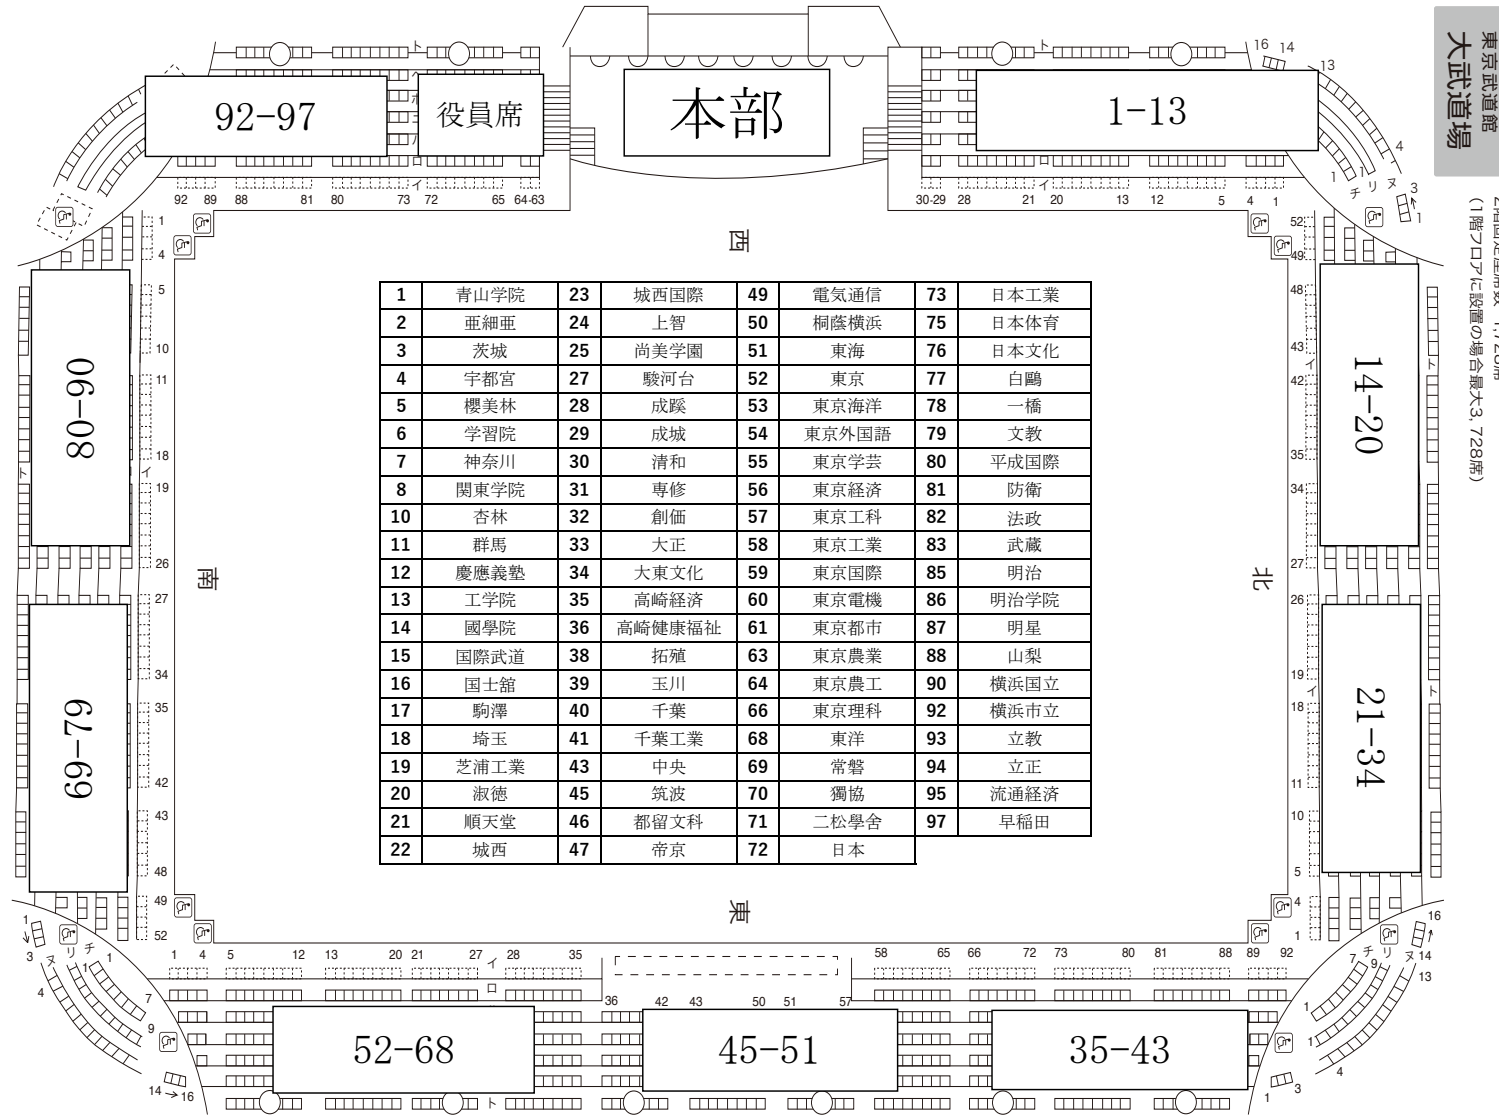

第69回関東学生剣道新人戦大会

東京武道館
大武道場

2階固定座席数 1,728席
(1階フロアに設置の場合最大3,728席)

第24回関東女子学生剣道新人戦大会

東京武道館
大武道場

2階固定座席数 1,728席
(1階フロアに設置の場合最大3,728席)