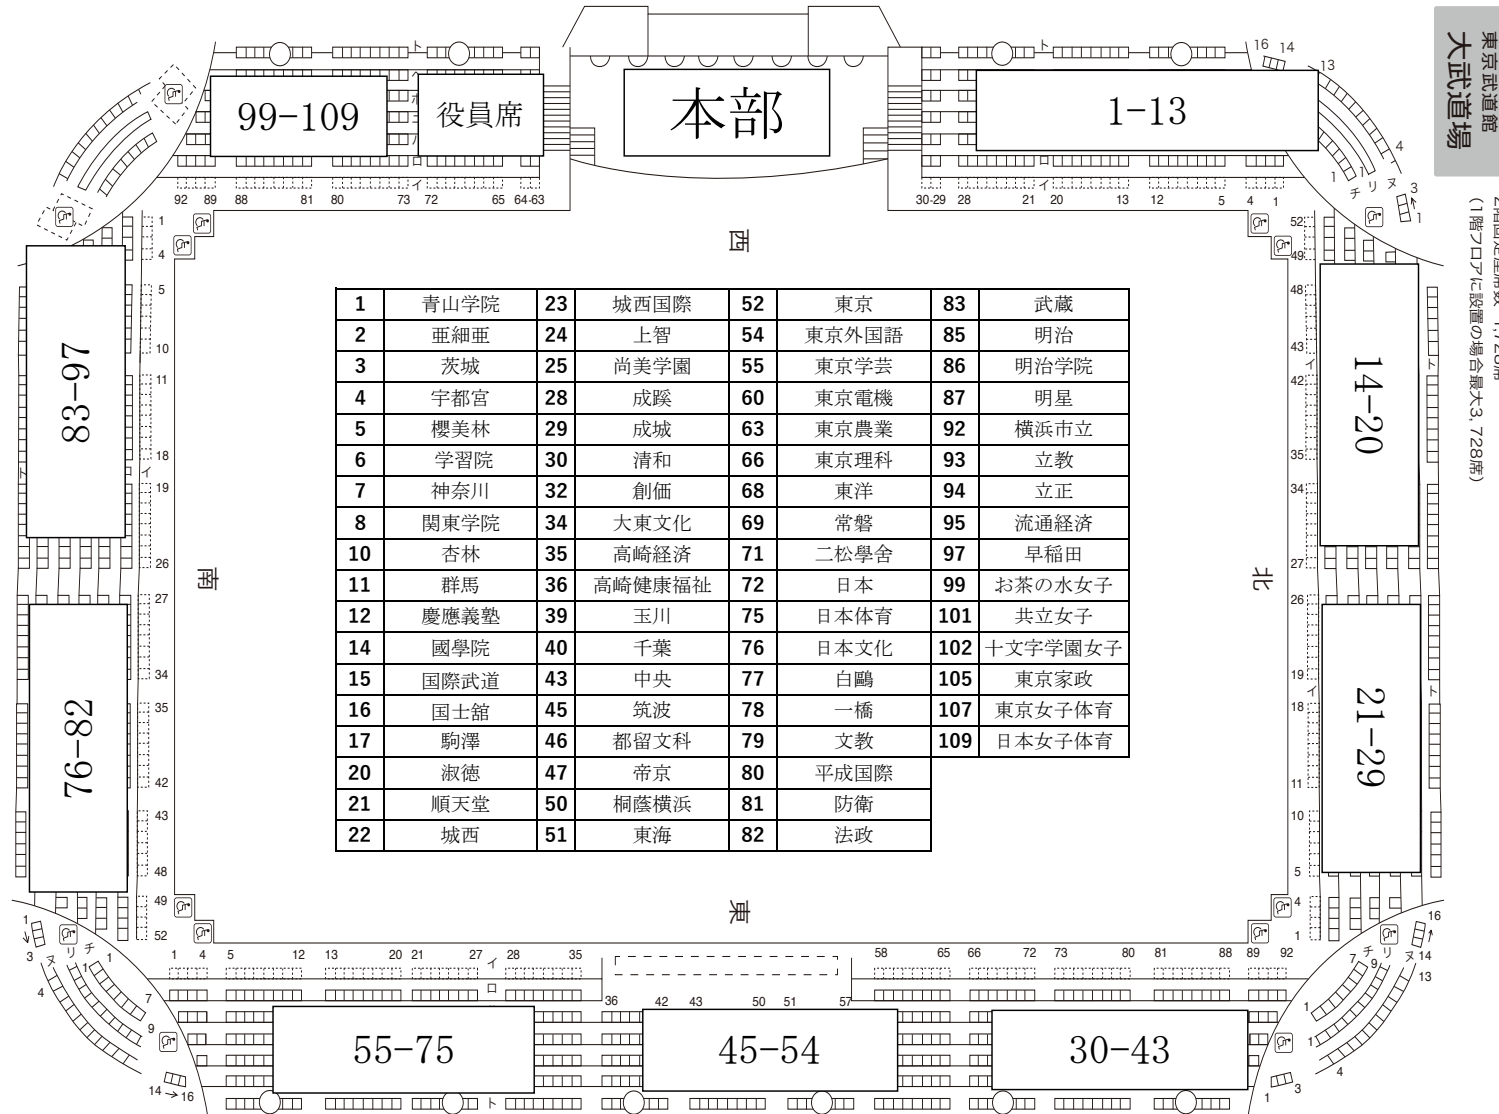

第69回関東学生剣道新人戦大会

東京武道館
大武道場

2階固定座席数 1,728席
(1階フロアに設置の場合最大3,728席)

第24回関東女子学生剣道新人戦大会

東京武道館
大武道場

2階固定座席数 1,728席
(1階フロアに設置の場合最大3,728席)